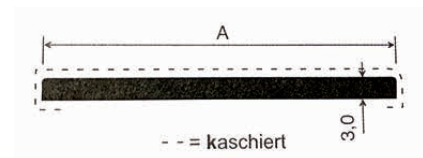

Flachleiste Decor

201436	Flachleiste Decor 25 x 3 mm ohne Lippe, nicht selbstklebend, 6 m
201437	Flachleiste Decor 30 x 3 mm ohne Lippe, nicht selbstklebend, 6 m
201438	Flachleiste Decor 50 x 3 mm ohne Lippe, nicht selbstklebend, 6 m
201441	Flachleiste Decor 100 x 3 mm ohne Lippe, nicht selbstklebend, 6 m
201440	Flachleiste Decor 150 x 3 mm ohne Lippe, nicht selbstklebend, 6 m
201439	Flachleiste Decor 200 x 3 mm ohne Lippe, nicht selbstklebend, 6 m

Art. Nr.	Bezeichnung
99014	Flachleiste weiß 20 x 1,5 mm, auf Rolle 100 m
99015	Flachleiste weiß 30 x 1,5 mm, auf Rolle 100 m
99016	Flachleiste weiß 40 x 1,5 mm, auf Rolle 100 m
99017	Flachleiste weiß 50 x 1,5 mm, auf Rolle 100 m
99018	Flachleiste weiß 60 x 1,5 mm, auf Rolle 100 m
99019	Flachleiste weiß 70 x 1,5 mm, auf Rolle 100 m