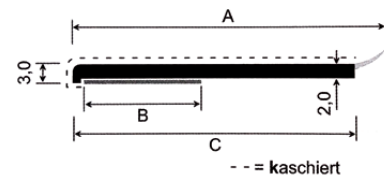

Art. Nr.	Bezeichnung
2991	Kammerleiste weiß 20 x 7 mm mit Nase SKS, 6m
2992	Kammerleiste weiß 30 x 7 mm mit Nase SKS, 6m
2993	Kammerleiste weiß 40 x 7 mm mit Nase SKS, 6m
2994	Kammerleiste weiß 50 x 7 mm mit Nase SKS, 6m
29994	Kammerleiste weiß 60 x 7 mm mit Nase SKS, 6m
29995	Kammerleiste weiß 70 x 7 mm mit Nase SKS, 6m
29996	Kammerleiste weiß 80 x 7 mm mit Nase SKS, 6m
29997	Kammerleiste weiß 100 x 7 mm mit Nase SKS, 6m

Art. Nr.	Bezeichnung
20188	Knickwinkel weiß 15 x 15 x 2 mm mit 2 x SK, auf Rolle 50 m
20186	Knickwinkel weiß 25 x 25 x 2 mm mit 2 x SK, auf Rolle 50 m
201888	Knickwinkel weiß 30 x 30 x 2 mm mit 2 x SK, auf Rolle 50 m
201899	Knickwinkel weiß 35 x 35 x 2 mm mit 2 x SK, auf Rolle 50 m
20189	Knickwinkel weiß 40 x 20 x 2 mm mit 2 x SK, auf Rolle 50 m

Art. Nr.	Bezeichnung
20149	Winkel / Knickwinkel 20 x 12 x 2,5 mm, 6 m
20150	Winkel / Knickwinkel 20 x 20 x 2,5 mm, 6 m
201777	Winkel / Knickwinkel 20 x 30 x 2,5 mm, 6 m
20152	Winkel / Knickwinkel 30 x 30 x 2,5 mm, 6 m
20153	Winkel / Knickwinkel 40 x 20 x 2,5 mm, 6 m
20164	Winkel / Knickwinkel 40 x 30 x 2,5 mm, 6 m
20154	Winkel / Knickwinkel 40 x 40 x 2,5 mm, 6 m
20155	Winkel / Knickwinkel 50 x 20 x 2,5 mm, 6 m
20156	Winkel / Knickwinkel 50 x 30 x 2,5 mm, 6 m
20165	Winkel / Knickwinkel 50 x 40 x 2,5 mm, 6 m
20157	Winkel / Knickwinkel 50 x 50 x 2,5 mm, 6 m