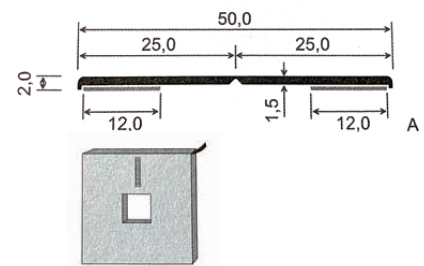

Art. Nr.	Bezeichnung
2991	Kammerleiste weiß 20 x 7 mm mit Nase SKS, 6m
2992	Kammerleiste weiß 30 x 7 mm mit Nase SKS, 6m
2993	Kammerleiste weiß 40 x 7 mm mit Nase SKS, 6m
2994	Kammerleiste weiß 50 x 7 mm mit Nase SKS, 6m
29994	Kammerleiste weiß 60 x 7 mm mit Nase SKS, 6m
29995	Kammerleiste weiß 70 x 7 mm mit Nase SKS, 6m
29996	Kammerleiste weiß 80 x 7 mm mit Nase SKS, 6m
29997	Kammerleiste weiß 100 x 7 mm mit Nase SKS, 6m

Art. Nr.	Bezeichnung
20188	Knickwinkel weiß 15 x 15 x 2 mm mit 2 x SK, auf Rolle 50 m
20186	Knickwinkel weiß 25 x 25 x 2 mm mit 2 x SK, auf Rolle 50 m
201888	Knickwinkel weiß 30 x 30 x 2 mm mit 2 x SK, auf Rolle 50 m
201899	Knickwinkel weiß 35 x 35 x 2 mm mit 2 x SK, auf Rolle 50 m
20189	Knickwinkel weiß 40 x 20 x 2 mm mit 2 x SK, auf Rolle 50 m

Art. Nr.	Bezeichnung
20149	Winkel / Knickwinkel 20 x 12 x 2,5 mm, 6 m
20150	Winkel / Knickwinkel 20 x 20 x 2,5 mm, 6 m
201777	Winkel / Knickwinkel 20 x 30 x 2,5 mm, 6 m
20152	Winkel / Knickwinkel 30 x 30 x 2,5 mm, 6 m
20153	Winkel / Knickwinkel 40 x 20 x 2,5 mm, 6 m
20164	Winkel / Knickwinkel 40 x 30 x 2,5 mm, 6 m
20154	Winkel / Knickwinkel 40 x 40 x 2,5 mm, 6 m
20155	Winkel / Knickwinkel 50 x 20 x 2,5 mm, 6 m
20156	Winkel / Knickwinkel 50 x 30 x 2,5 mm, 6 m
20165	Winkel / Knickwinkel 50 x 40 x 2,5 mm, 6 m
20157	Winkel / Knickwinkel 50 x 50 x 2,5 mm, 6 m