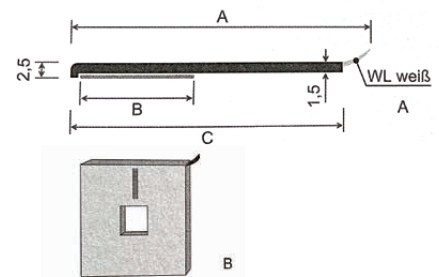

Art. Nr.	Bezeichnung
2991	Kammerleiste weiß 20 x 7 mm mit Nase SKS, 6m
2992	Kammerleiste weiß 30 x 7 mm mit Nase SKS, 6m
2993	Kammerleiste weiß 40 x 7 mm mit Nase SKS, 6m
2994	Kammerleiste weiß 50 x 7 mm mit Nase SKS, 6m
29994	Kammerleiste weiß 60 x 7 mm mit Nase SKS, 6m
29995	Kammerleiste weiß 70 x 7 mm mit Nase SKS, 6m
29996	Kammerleiste weiß 80 x 7 mm mit Nase SKS, 6m
29997	Kammerleiste weiß 100 x 7 mm mit Nase SKS, 6m

Art. Nr.	Bezeichnung
20188	Knickwinkel weiß 15 x 15 x 2 mm mit 2 x SK, auf Rolle 50 m
20186	Knickwinkel weiß 25 x 25 x 2 mm mit 2 x SK, auf Rolle 50 m
201888	Knickwinkel weiß 30 x 30 x 2 mm mit 2 x SK, auf Rolle 50 m
201899	Knickwinkel weiß 35 x 35 x 2 mm mit 2 x SK, auf Rolle 50 m
20189	Knickwinkel weiß 40 x 20 x 2 mm mit 2 x SK, auf Rolle 50 m

Art. Nr.	Bezeichnung
20149	Winkel / Knickwinkel 20 x 12 x 2,5 mm, 6 m
20150	Winkel / Knickwinkel 20 x 20 x 2,5 mm, 6 m
201777	Winkel / Knickwinkel 20 x 30 x 2,5 mm, 6 m
20152	Winkel / Knickwinkel 30 x 30 x 2,5 mm, 6 m
20153	Winkel / Knickwinkel 40 x 20 x 2,5 mm, 6 m
20164	Winkel / Knickwinkel 40 x 30 x 2,5 mm, 6 m
20154	Winkel / Knickwinkel 40 x 40 x 2,5 mm, 6 m
20155	Winkel / Knickwinkel 50 x 20 x 2,5 mm, 6 m
20156	Winkel / Knickwinkel 50 x 30 x 2,5 mm, 6 m
20165	Winkel / Knickwinkel 50 x 40 x 2,5 mm, 6 m
20157	Winkel / Knickwinkel 50 x 50 x 2,5 mm, 6 m