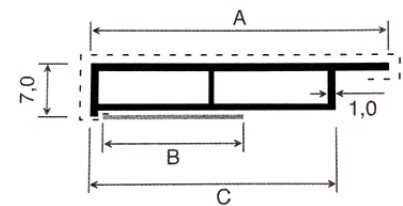

Art. Nr.	Bezeichnung
2991	Kammerleiste weiß 20 x 7 mm mit Nase SKS, 6m
2992	Kammerleiste weiß 30 x 7 mm mit Nase SKS, 6m
2993	Kammerleiste weiß 40 x 7 mm mit Nase SKS, 6m
2994	Kammerleiste weiß 50 x 7 mm mit Nase SKS, 6m
29994	Kammerleiste weiß 60 x 7 mm mit Nase SKS, 6m
29995	Kammerleiste weiß 70 x 7 mm mit Nase SKS, 6m
29996	Kammerleiste weiß 80 x 7 mm mit Nase SKS, 6m
29997	Kammerleiste weiß 100 x 7 mm mit Nase SKS, 6m

Art. Nr.	Bezeichnung
20188	Knickwinkel weiß 15 x 15 x 2 mm mit 2 x SK, auf Rolle 50 m
20186	Knickwinkel weiß 25 x 25 x 2 mm mit 2 x SK, auf Rolle 50 m
201888	Knickwinkel weiß 30 x 30 x 2 mm mit 2 x SK, auf Rolle 50 m
201899	Knickwinkel weiß 35 x 35 x 2 mm mit 2 x SK, auf Rolle 50 m
20189	Knickwinkel weiß 40 x 20 x 2 mm mit 2 x SK, auf Rolle 50 m

Art. Nr.	Bezeichnung
20149	Winkel / Knickwinkel 20 x 12 x 2,5 mm, 6 m
20150	Winkel / Knickwinkel 20 x 20 x 2,5 mm, 6 m
201777	Winkel / Knickwinkel 20 x 30 x 2,5 mm, 6 m
20152	Winkel / Knickwinkel 30 x 30 x 2,5 mm, 6 m
20153	Winkel / Knickwinkel 40 x 20 x 2,5 mm, 6 m
20164	Winkel / Knickwinkel 40 x 30 x 2,5 mm, 6 m
20154	Winkel / Knickwinkel 40 x 40 x 2,5 mm, 6 m
20155	Winkel / Knickwinkel 50 x 20 x 2,5 mm, 6 m
20156	Winkel / Knickwinkel 50 x 30 x 2,5 mm, 6 m
20165	Winkel / Knickwinkel 50 x 40 x 2,5 mm, 6 m
20157	Winkel / Knickwinkel 50 x 50 x 2,5 mm, 6 m