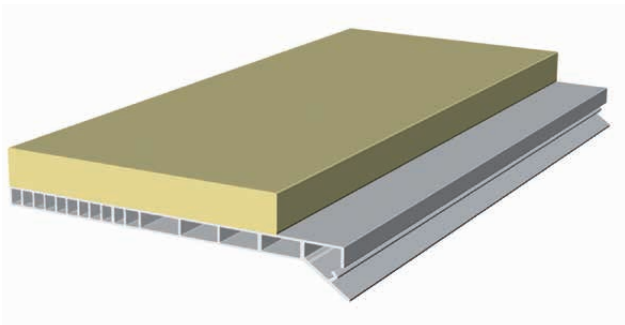

# RALMO<sup>®</sup> - Rollladenkastendeckel

PVC mit Isolierung und Alubeschichtung

Art. Nr.	Bezeichnung
17-2-1-120	RALMO <sup>®</sup> -Rollladenkastendeckel, 120 mm, weiß, 6 m, VE = 3 x 6 m
17-2-1-140	RALMO <sup>®</sup> -Rollladenkastendeckel, 140 mm, weiß, 6 m, VE = 3 x 6 m
17-2-1-160	RALMO <sup>®</sup> -Rollladenkastendeckel, 160 mm, weiß, 6 m, VE = 3 x 6 m
17-2-1-180	RALMO <sup>®</sup> -Rollladenkastendeckel, 180 mm, weiß, 6 m, VE = 3 x 6 m
17-2-1-195	RALMO <sup>®</sup> -Rollladenkastendeckel, 195 mm, weiß, 6 m, VE = 3 x 6 m
17-2-1-220	RALMO <sup>®</sup> -Rollladenkastendeckel, 220 mm, weiß, 6 m, VE = 3 x 6 m
17-2-1-260	RALMO <sup>®</sup> -Rollladenkastendeckel, 260 mm, weiß, 6 m, VE = 3 x 6 m