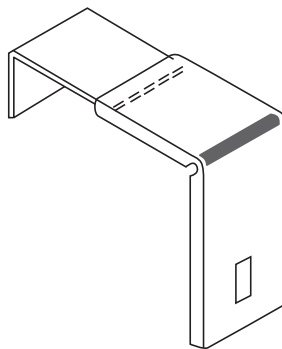

Aufteilung Fensterbankhalter (Vario-Halter)

Länge in mm: Anzahl:

0000 mm – 999 mm	1
1000mm – 1600mm	2
1601mm – 2200mm	3
2201mm – 2800mm	4
2801mm – 3400mm	5
3401mm – 4000mm	6
4001mm – 4600mm	7
4601mm – 5200mm	8
5201mm – 5800mm	9
5801mm – 6000mm	10